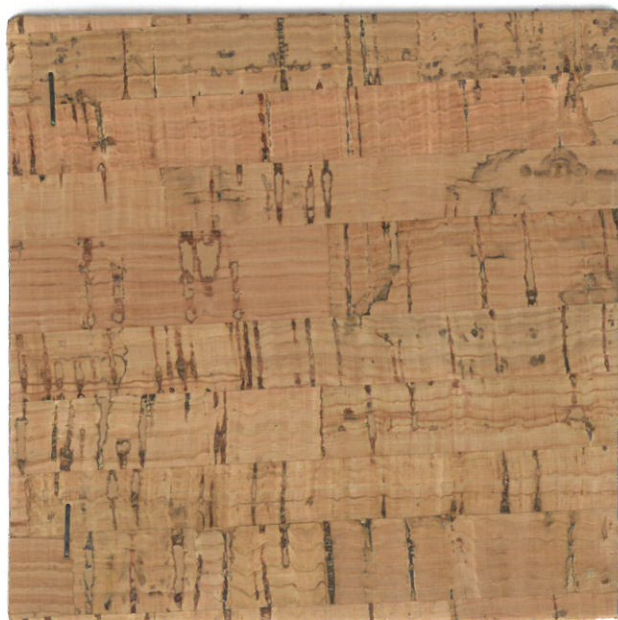

Web : www.villanileonello.com e- mail: info@villanileonello.com

Villani Leonello

Cork Fabric for upholstery

ART.93-R13 NATURAL /BLACK WIDTH 140 cm

ART. 90-R13 NATURAL WIDTH 140 cm

ART.105-R13 NATURAL WIDTH 140 cm